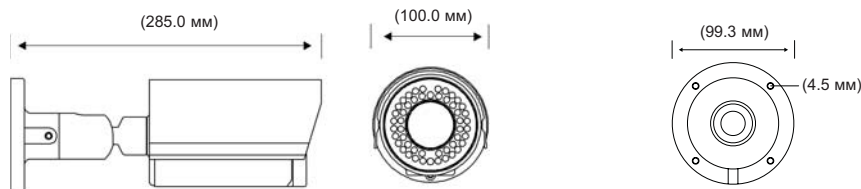

Электрические параметры	
Напряжение питания	11 - 16 В пост. тока; 17 - 28 В перем. тока
Защита от скачков напряжения	1,5 кВ, кратковременно
Потребляемая мощность	15 Вт (максимум) при вкл. ИК светодиодах
Механические параметры	
Габариты, ВхШхД (мм)	см. рисунок
Масса	1,27 кг
Корпус	материал камеры и солнцезащитного козырька: алюминий покрытие: краска и анодирование
Крепление камеры	4S поворотный кронштейн с фиксацией положения винтами
Разъемы подключения	Основной видеовыход: BNC Тестовый видеовыход: плоский 2-контактный Питание: два проводника.
Окружающая среда	
Рабочая температура	от -25° до 50° С
Температура хранения	от -35° до 60° С
Рабочая отн. влажность	от 0% до 80%, без конденсации
Степень защиты корпуса	IP66
Соответствие стандартам	
Стандарты	ГОСТ Р FCC CE: EN 55013, 50130-4 EU: 72/23/EEC LVD
Рекомендуемые аксессуары	
Источники питания	
HPTV2401D	220 / 24 В, 1 А перем. тока, для установки внутри помещений
HPTV2408-1D	220 / 24 В, 8 А перем. тока, 8 выходов по 1 А, для установки внутри помещений

Информация для заказа	
HCD92534X	Цветная ТВ камера высокого разрешения с функцией "День/Ночь", матрица 1/3", 530 ТВЛ, 49 ИК светодиодов, 12 В пост. тока / 24 В перем.тока, PAL

ПРИМЕЧАНИЕ: Honeywell оставляет за собой право изменять дизайн и технические характеристики продукта без предварительного уведомления.

Honeywell Security

Network 121,
1446 WV Purmerend
The Netherlands
Tel: +31 (0) 299 410200
Fax: +31 (0) 299 410201

Россия и СНГ - ADI International

196084, Россия, Санкт-Петербург
Московский пр. 79А, оф. 708
Тел./факс: +7 812 388 72 34
Тел./факс: +7 812 718 61 01
www.adi-intl.ru

HVS-HCD92534X-01-RU(0308)DS-COE
Март 2008
© 2008 Honeywell International Inc.

Honeywell